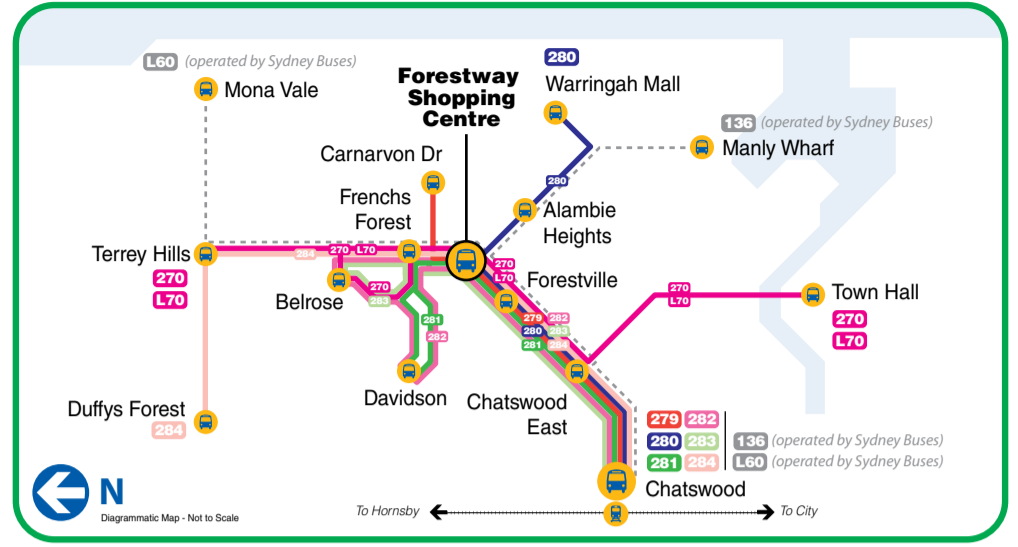

Transport Access Guide

Timetable for Bus Stop 208663 (Opposite shops)

Mon-Fri Morning		Afternoon		Saturday Morning		Sun & Pub Hols Morning	
283	5.38	270	12.08	281	6.22	270	7.59
270	6.08	280	12.08R	283	6.22	282	8.09
281	6.08	283	12.08	281	6.54	280	8.38R
283	6.21	280	12.23R	283	7.24	282	9.08
270	6.23	270	12.38	280	7.38R	280	9.23R
280	6.26R	280	12.38R	284	7.39	281	9.38
270	6.38	281	12.38	281	7.54	284	9.46
281	6.39	280	12.53R	280	8.08R	280	9.53R
284	6.43	270	1.08	283	8.08	270	10.08
270	6.50	280	1.08R	280	8.23R	280	10.08R
280	6.56R	283	1.08	280	8.38R	283	10.08
283	6.56	280	1.23R	281	8.38	280	10.23R
L70	7.01	270	1.38	280	8.53R	270	10.38
281	7.04	280	1.38R	270	9.08	283	10.38
270	7.05	281	1.38	280	9.08R	280	10.38R
270	7.11	280	1.53R	283	9.08	281	10.38
280	7.13R	270	2.08	280	9.23R	280	10.38R
283	7.14	280	2.08R	280	9.38R	281	10.38
279	7.15	283	2.08	281	9.38	280	10.53R
270	7.16	280	2.23R	284	9.38	280	11.08R
280	7.18R	270	2.38	280	9.46	283	11.08
284	7.20	280	2.38R	280	9.53R	280	11.23R
270	7.25	281	2.38	270	10.08	280	11.38
281	7.25S	280	2.53R	280	10.08R	281	11.38
L70	7.28	270	3.08	283	10.08	280	11.38R
283	7.30	283	3.08	280	10.23R	281	11.38
280	7.33R	284	3.19	280	10.38R	280	11.38
270	7.34	280	3.19R	281	10.38	280	11.49
270	7.34	280	3.38R	280	10.38R	284	11.49
281	7.37	270	3.41	281	10.38		
284	7.38	281	3.44	280	10.53R		
L70	7.40	283	3.48	280	11.08R		
270	7.43	280	3.53R	283	11.08		
280	7.43R	280	4.08R	280	11.23R		
283	7.44	270	4.08	280	11.38R		
270	7.46	283	4.16	281	11.38		
270	7.51	270	4.21	280	11.53R		
279	7.52	280	4.23R				
280	7.58R	281	4.23				
270	8.00	280	4.38R				
284	8.00	283	4.38R				
281	8.02	283	4.37				
270	8.03	279	4.48				
270	8.06	280	4.53R				
280	8.08R	270	5.01				
270	8.11	280	5.08R				
283	8.16	283	5.16				
280	8.18R	270	5.18				
L70	8.25	280	5.28R				
280	8.30R	270	5.33				
281	8.31	280	5.38R				
270	8.40	283	5.41				
281	8.46	280	5.48R				
280	8.51R	281	5.52				
280	8.58R	270	6.02				
270	9.08	280	6.08R				
283	9.08	270	6.16				
270	9.20	280	6.33R				
280	9.23R	280	6.38R				
270	9.38	270	6.46				
280	9.38R	282	6.49				
281	9.38	283	7.08				
280	9.53R	270	7.16				
270	10.08	280	7.19R				
280	10.08R	280	7.20RT				
283	10.08	283	8.08				
280	10.23R	280	8.10RT				
270	10.38	281	8.38				
280	10.38R	283	8.48				
281	10.38	280	8.50RT				
280	10.53R	283	9.08				
270	11.08	270	9.16F				
280	11.08R	281	9.38				
283	11.08	283	10.08				
280	11.23R	281	10.38				
270	11.38	283	11.08				
280	11.38R	281	11.38				
281	11.38						
280	11.53R						